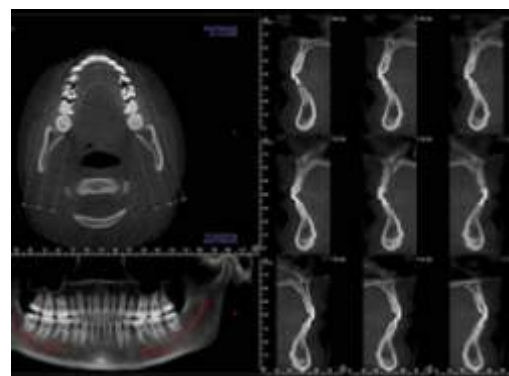

KaVo OP 3D nebo KaVo OP 3D Pro + Dell PC + InVivo 6

Dell PC ZDARMA

Dell Precision Tower 3620 XCTO Base

InVivo6

InVivo 6 – nejnovější verze softwaru dostupná od září

Pro aktuální nabídku kontaktujte:

Tomáš Kraina
Specialista značek KaVo, Leica, Gendex
+420 777 070 658
kraina@specialcare.cz

KAVO
Dental Excellence